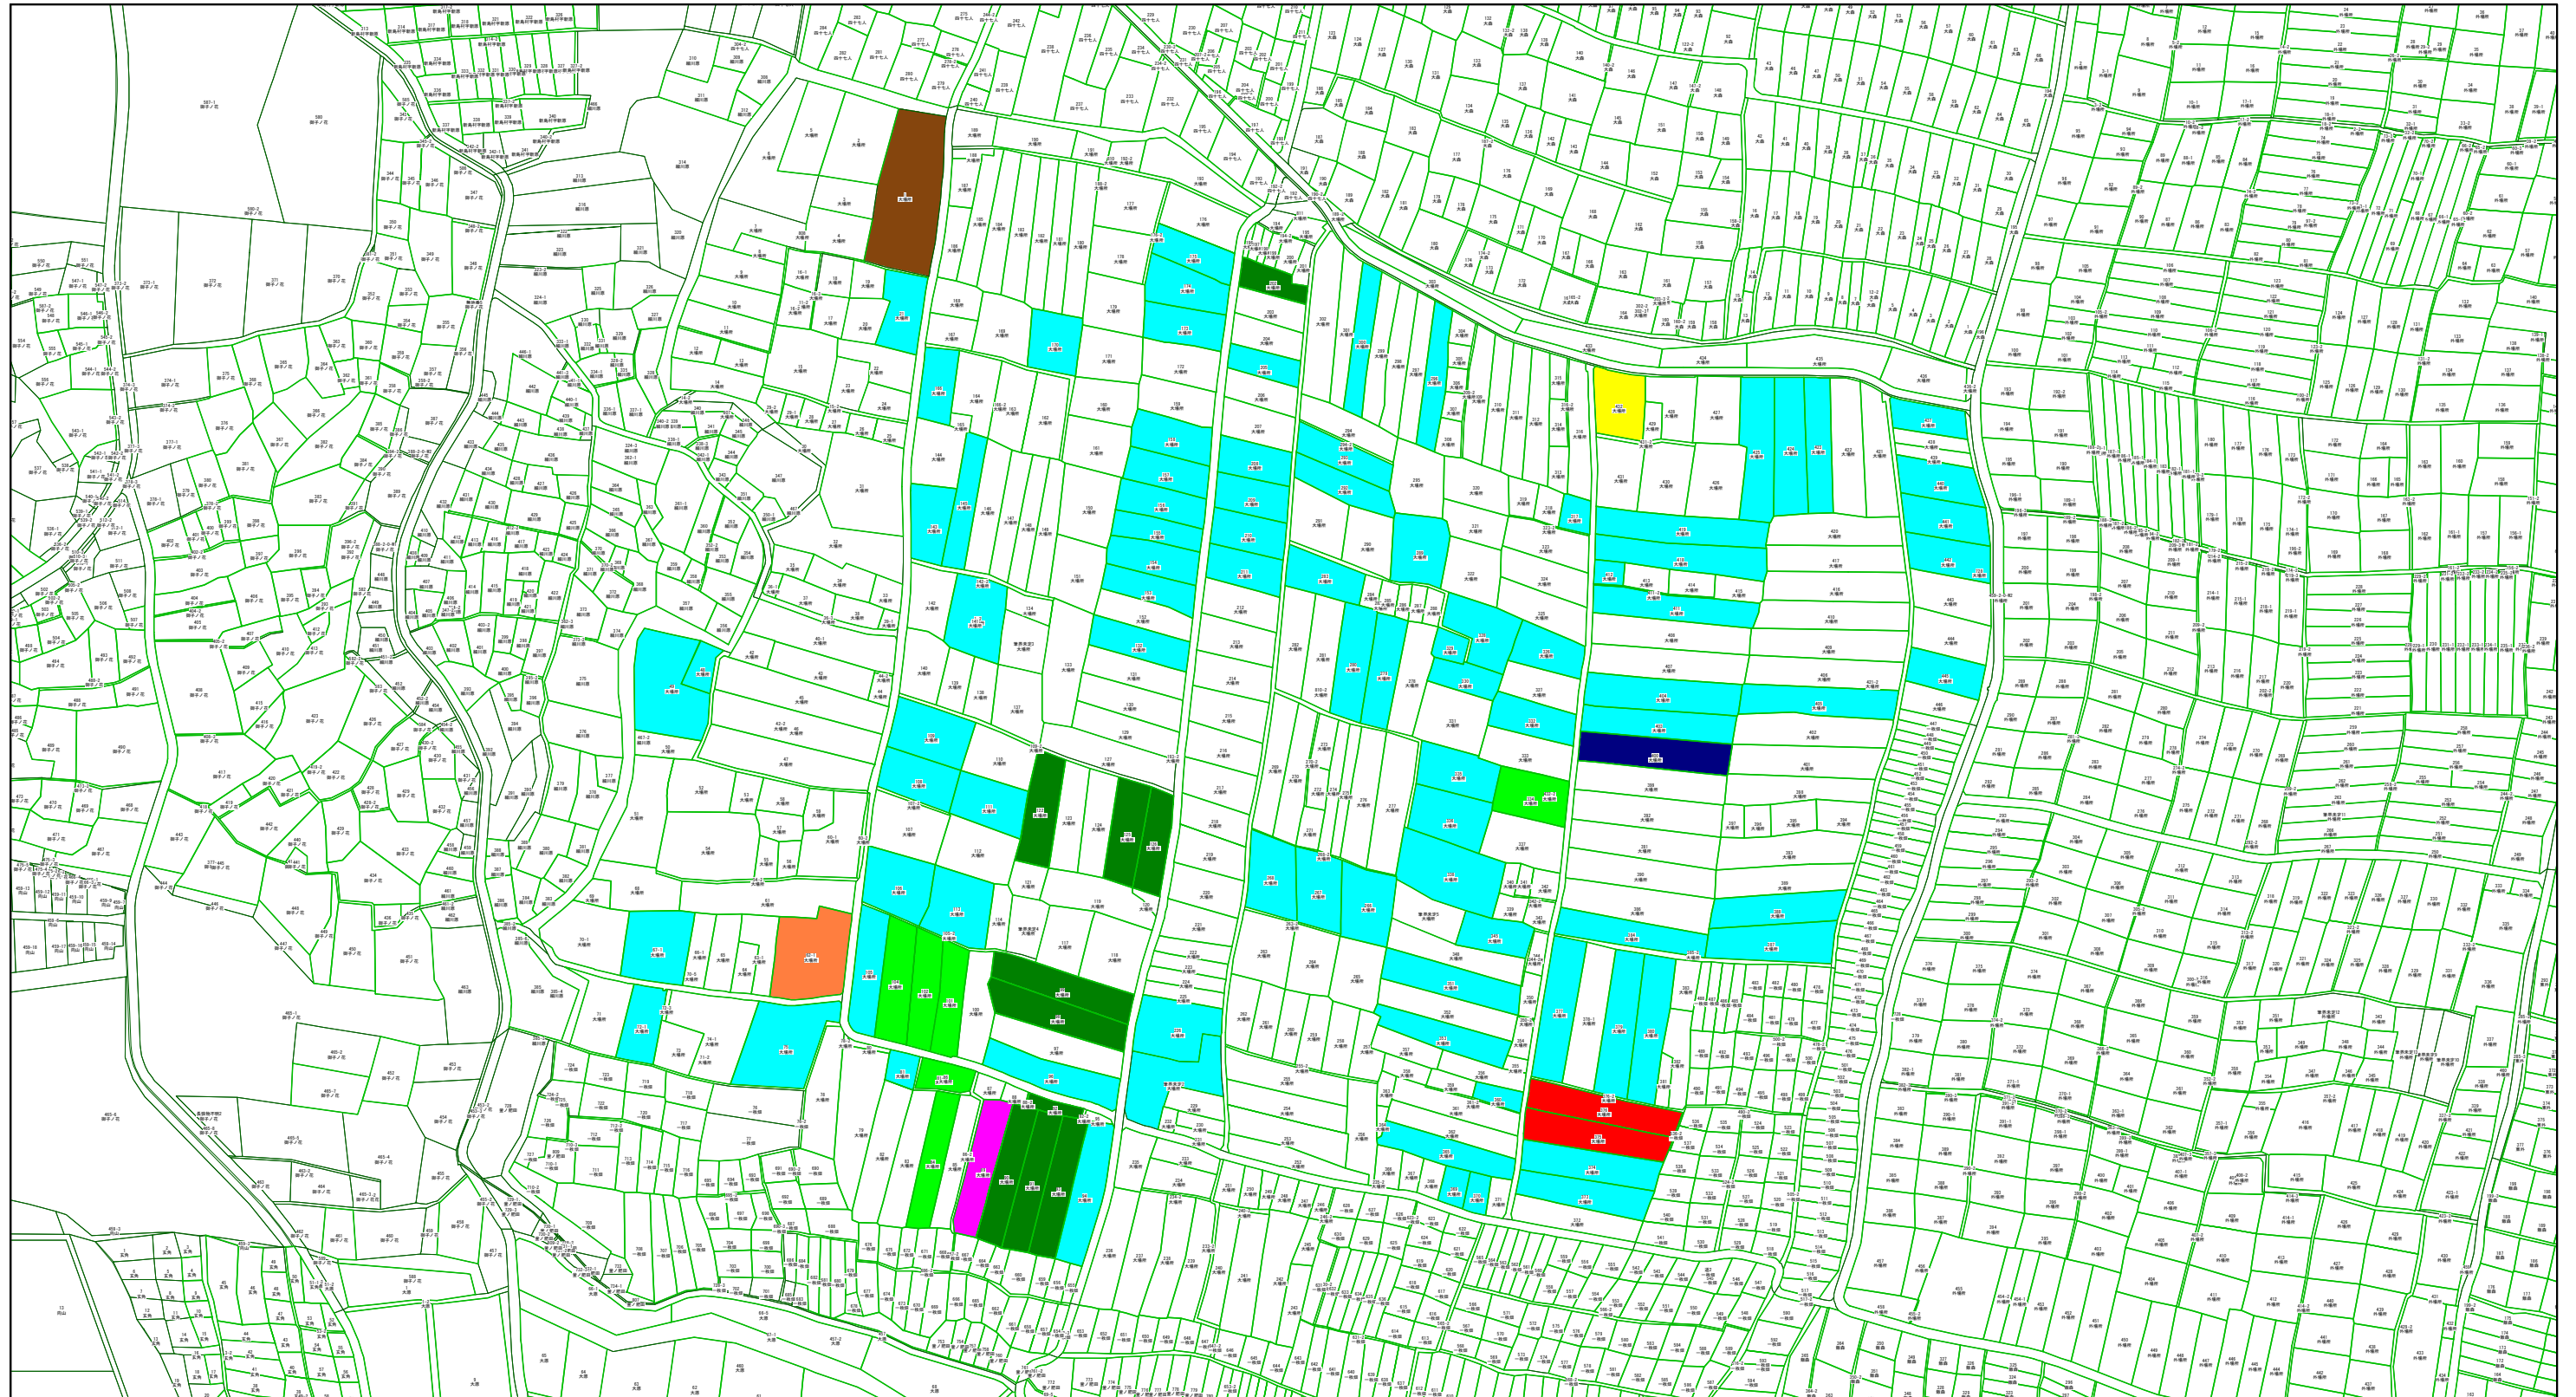

地域計画 目標地図 大場所

地番が1と等しい
 枝番が2と等しい
 2筆
 計 0.00 m²
 大字が大場所
 地番が1と等しい
 1筆
 計 0.00 m²
 地番が104と等しい
 1筆

計 1044.00 m²
 耕作者 1人
 地番が101以上103未満
 2筆
 計 1718.00 m²
 耕作者 1人
 地番が122と等しい
 1筆
 計 1015.00 m²
 耕作者 1人

地番が98以上100未満
 2筆
 計 2431.00 m²
 耕作者 2人
 地番が334と等しい
 1筆
 計 962.00 m²
 耕作者 1人
 地番が373以上375未満
 2筆

計 2258.00 m²
 耕作者 2人
 地番が376と等しい
 枝番が2と等しい
 1筆
 計 0.00 m²
 地番が375以上377未満
 2筆
 計 2390.00 m²
 耕作者 2人

地番が379以上381未満
 2筆
 計 2564.00 m²
 耕作者 2人
 地番が377と等しい
 1筆
 計 1326.00 m²
 耕作者 1人
 地番が387以上389未満
 2筆

計 2417.00 m²
 耕作者 2人
 地番が384と等しい
 1筆
 計 1074.00 m²
 耕作者 1人
 地番が369以上371未満
 2筆
 計 524.00 m²
 耕作者 2人

地番が365と等しい
 1筆
 計 978.00 m²
 耕作者 1人
 地番が360と等しい
 1筆
 計 261.00 m²
 耕作者 1人
 地番が353と等しい
 1筆

計 971.00 m²
 耕作者 1人
 地番が351と等しい
 1筆
 計 1213.00 m²
 耕作者 1人
 地番が345と等しい
 1筆
 計 684.00 m²
 耕作者 1人

1:3500