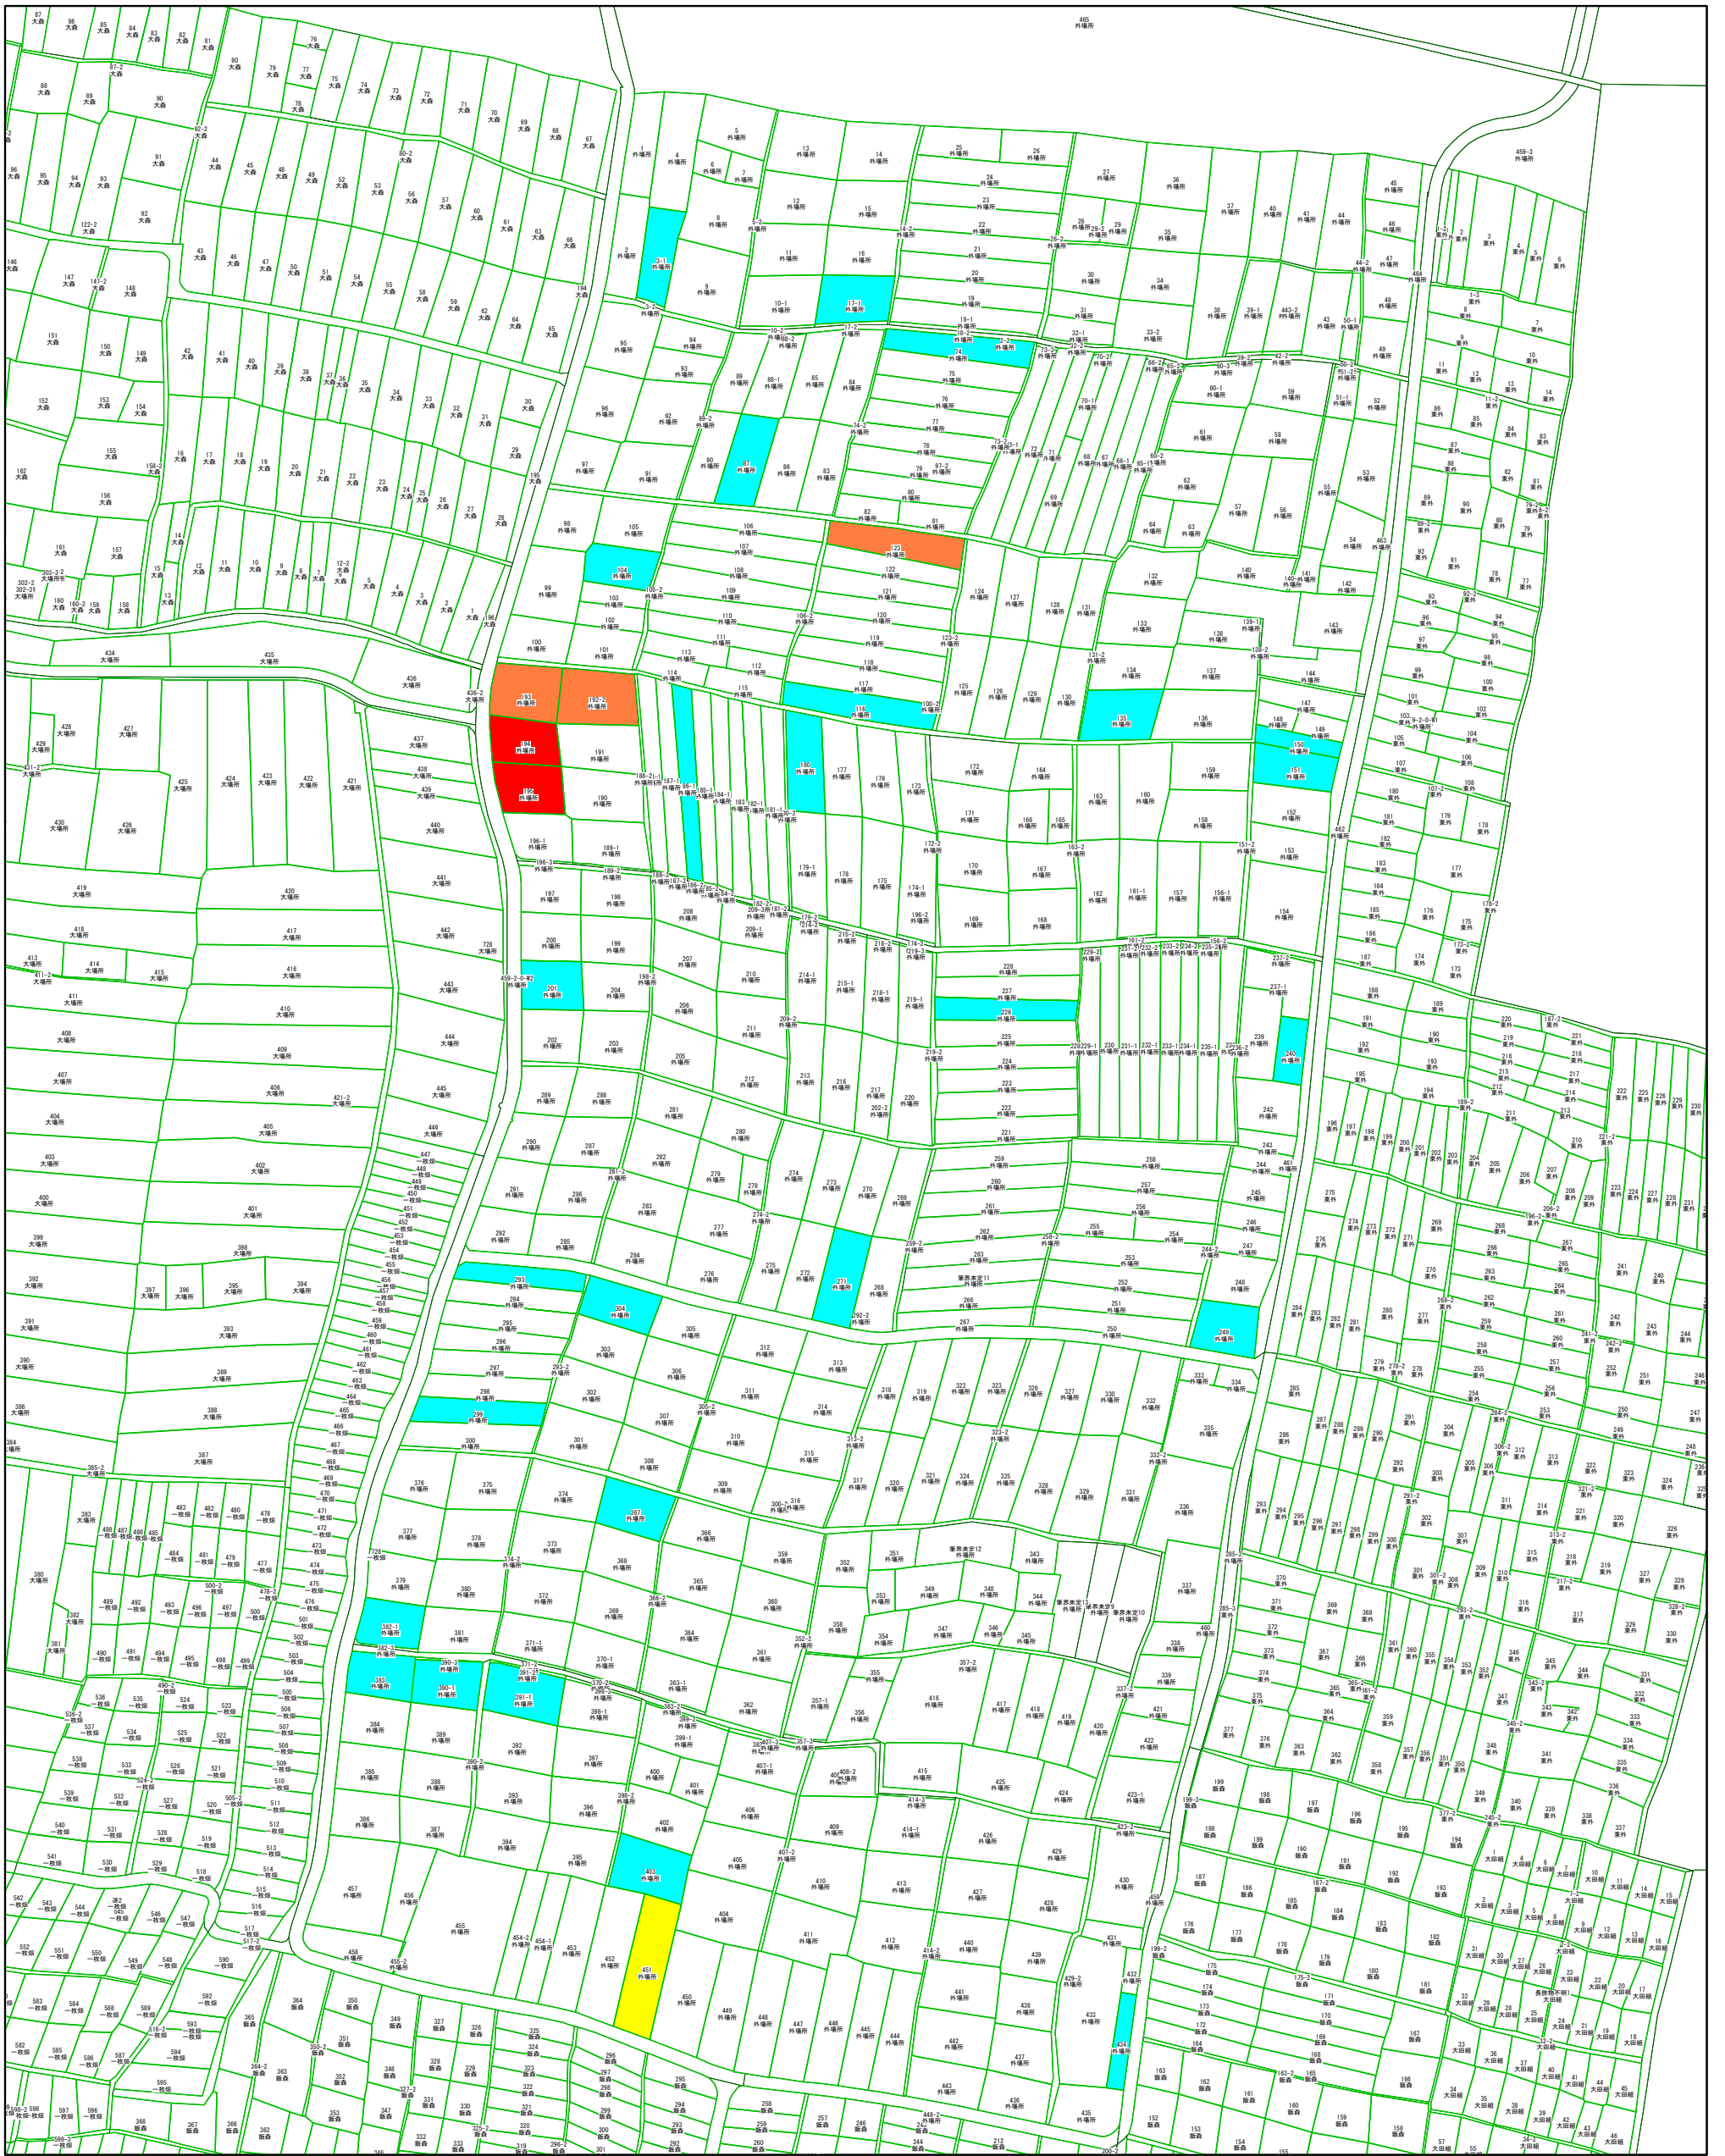

地域計画 目標地図 外場所

■ 大字が外場所
 地番が193と等しい
 1筆
 計 546.00 m²
 耕作者 1人
■ 地番が434と等しい
 1筆
 計 197.00 m²
 耕作者 1人
■ 地番が451と等しい

1筆
 計 810.00 m²
 耕作者 1人
■ 地番が403と等しい
 1筆
 計 589.00 m²
 耕作者 1人
■ 地番が391と等しい
 1筆
 枝番が1と等しい

計 565.00 m²
 耕作者 1人
■ 地番が390と等しい
 枝番が1と等しい
 1筆
 計 472.00 m²
 耕作者 1人
■ 地番が383と等しい
 1筆
 計 432.00 m²

耕作者 1人
■ 地番が382と等しい
 枝番が1と等しい
 1筆
 計 444.00 m²
 耕作者 1人
■ 地番が367と等しい
 1筆
 計 503.00 m²
 耕作者 1人

■ 地番が299と等しい
 1筆
 計 464.00 m²
 耕作者 1人
■ 地番が304と等しい
 1筆
 計 465.00 m²
 耕作者 1人
■ 地番が293と等しい
 枝番が2と等しい

2筆
 計 0.00 m²
■ 地番が293と等しい
 1筆
 計 368.00 m²
 耕作者 1人
■ 地番が271と等しい
 1筆
 計 556.00 m²
 耕作者 1人

1:2500